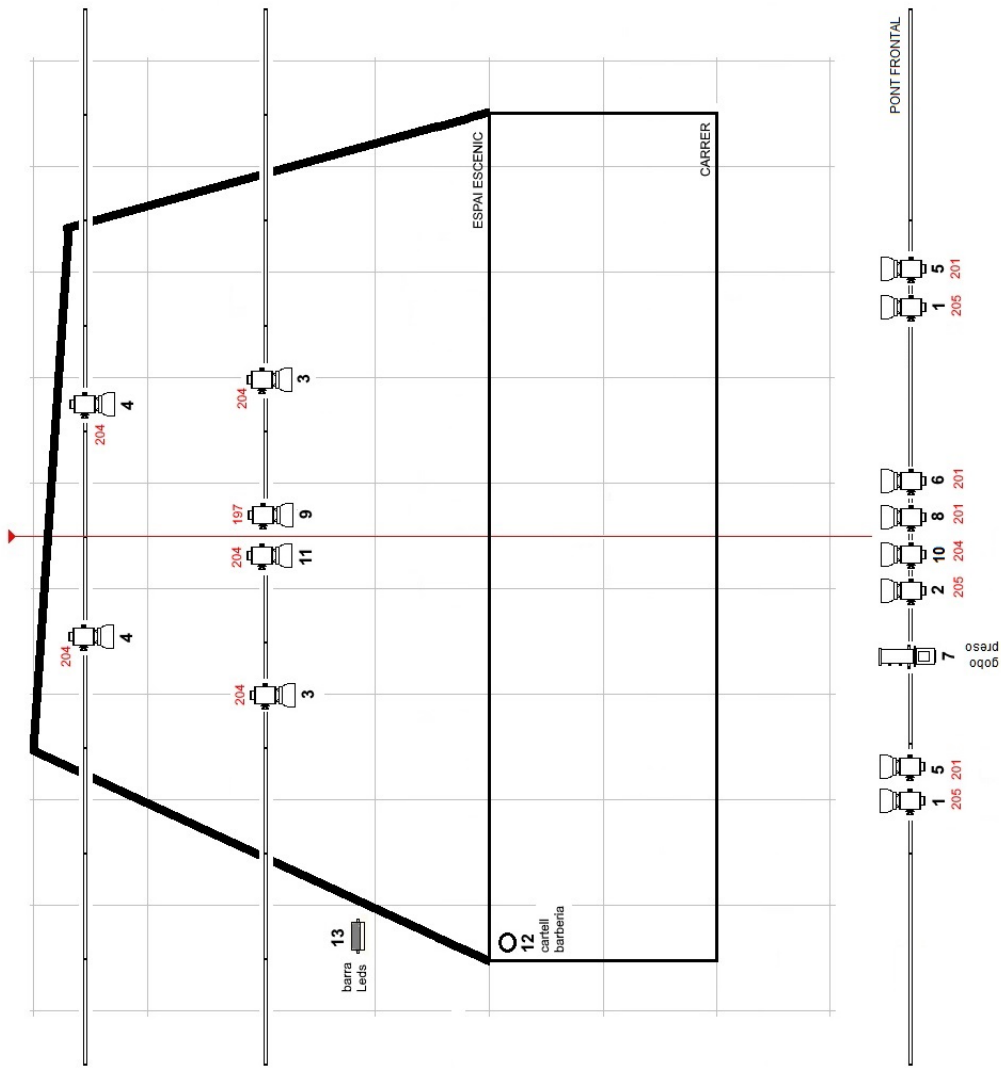

1. **ENFOC CANALS**
2. 1,2 = frontal
   - 3 = contra 1ª
   - 4 = contra 2ª
   - 5,6 = frontal carrerfred
   - 7 = gobo preso
   - 8 = frontal preso
   - 9 = contra preso
   - 10 = frontal esglesia
   - 11 = contra esglesia
   - 12 = cartell barberia
   - 13 = barra leds d'ort

ULTIM CANAL n° 13

- 14 PC 1KW
- 1 retall 1KW
- 1 barra LED
- 1 linea regulada

MUNTATGE PETIT
PLANOL DE LLUMS

Companyia: **TEQUATRE**
Espectacle: **VICTORIA**

Jordi Ilarguenas
1.-4.-22