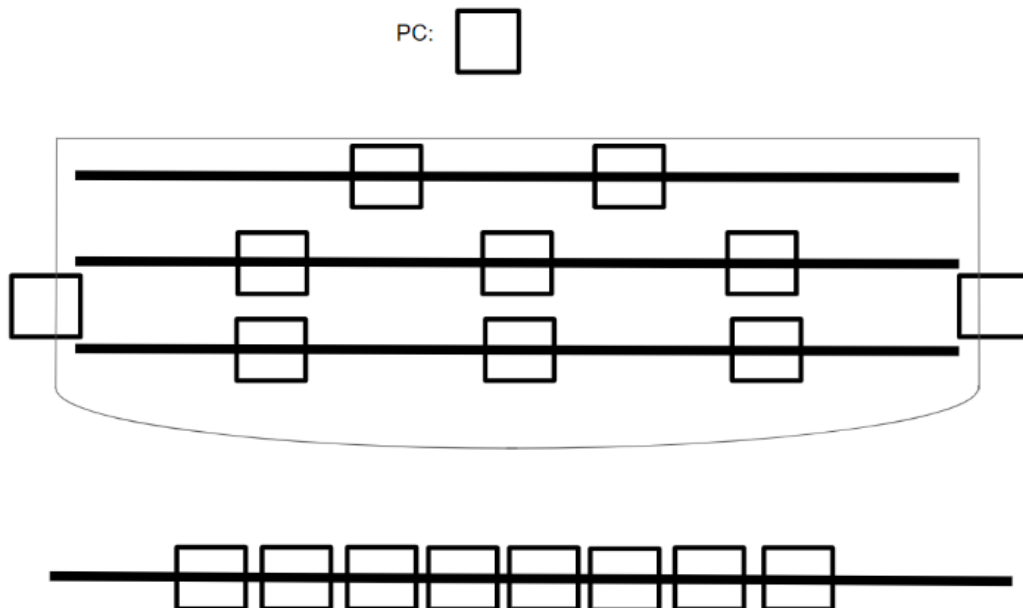

## FITXA TÈCNICA LITUS

### LLUMS

Necessitem: un llum general, a les puntes de l'escenari (part de davant), també hauríem de tenir 2 carrers.

Distribució dels llums:

### SO

Necessitaríem l'entrada de jack per connectar a l'ordinador per tirar la música.

### ALTRES

Un endoll a escena per connectar una làmpada.